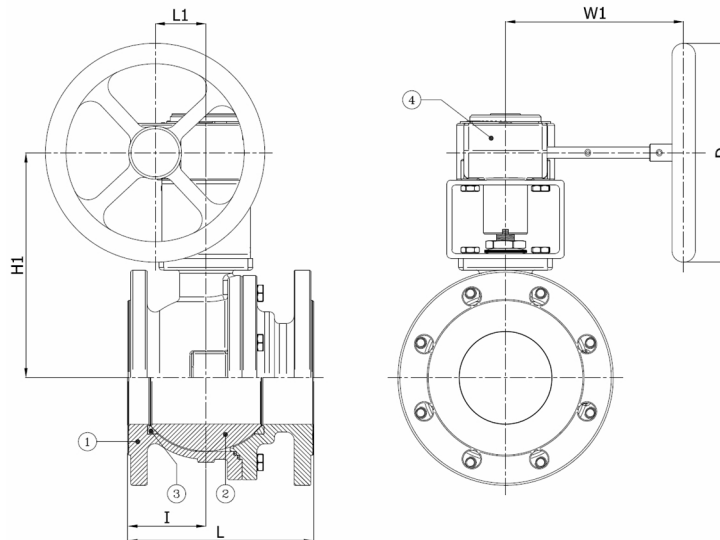

BV4-4466T-PN10/PN16/PN40 - Aluminium

Wormwielkast

Kogelkraan, volle doorlaat, tweedelig huis, geflensd PN10/PN16/PN40, met Rotork wormwielkast
Norm Bouwlengte: EN 558-1 reeks 27

Artikelnummer	Belven Ref.
043D57F5015	BV4-4466T-PN40-DN015 - GEARBOX
043D57F5020	BV4-4466T-PN40-DN020 - GEARBOX
043D57F5025	BV4-4466T-PN40-DN025 - GEARBOX
043D57F5032	BV4-4466T-PN40-DN032 - GEARBOX
043D57F5040	BV4-4466T-PN40-DN040 - GEARBOX
043D57F5050	BV4-4466T-PN40-DN050 - GEARBOX

DN/Inch	L	H1	I	L1	W1	D	Drukkl.	Gewicht(kg)
DN015 (1/2")	115	110	49	45	119	100	PN40	4,70
DN020 (3/4")	120	115	51	45	119	100	PN40	5,40
DN025 (1")	125	132	54	45	119	100	PN40	6,80
DN032 (1 1/4")	130	136	55	45	119	100	PN40	8,20
DN040 (1 1/2")	140	164	51,5	46	166	125	PN40	10,20
DN050 (2")	150	169	57,5	46	166	125	PN40	13,90