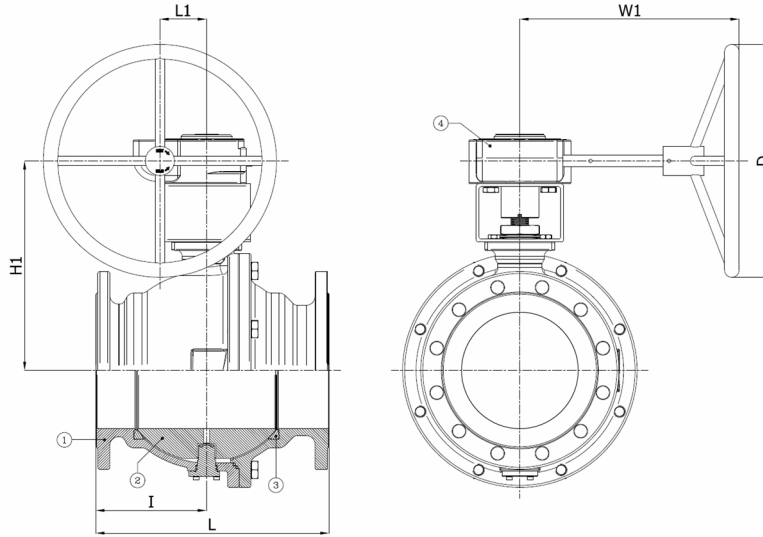

BV4-6666T-PN16-TR - Wormwielkast

Kogelkraan, volle doorlaat, trunion mounted, tweedelig huis, geflensd PN16, met Rotork wormwielkast
Norm Bouwlenge: EN 558-1 reeks 27

Artikelnummer	Belven Ref.
043D77F5250TR	BV4-6666T-PN16-TR-DN250 - GEARBOX
043D77F5300TR	BV4-6666T-PN16-TR-DN300 - GEARBOX

DN/Inch	L	H1	I	L1	W1	D	Drukl.	Gewicht(kg)
DN250 (10")	450	434	225	86	305	700	PN16	0,00
DN300 (12")	500	471	250	104,5	346	700	PN16	0,00

Item 1	Item 2	Item 3	Item 4
Materiaal Huis	Materiaal Kogel	Materiaal Zitting	Materiaal Bediening
Roestvrijstaal : 1.4408 (CF8M)	Roestvrijstaal : A182-F316 / A351-CF8M	PTFE	Gietijzer