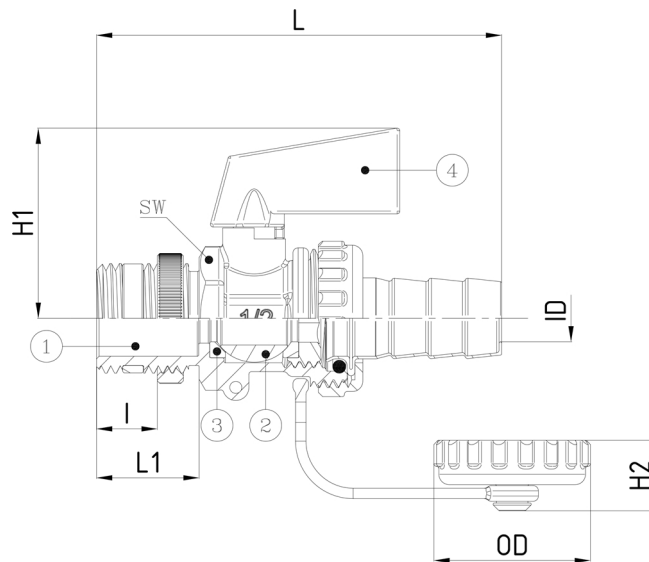

BV63-1112T

Messing aflatkraan met afsluitkapje, messing slangpilaar/mannelijke draad ISO 228, met vleugelhendel
Norm Bouwlengte: Fabrieksstandaard

Artikelnummer	Belven Ref.
632111T1015	BV63-1112T - 1/2" - LEVER

DN/Inch	L	H1	H2	I	L1	ID	OD	SW	Drukkl.	Gewicht(kg)
DN015 (1/2")	77,5	37	13	13	21	10	30	24	10 bar	0,15

Item 1	Item 2	Item 3	Item 4
Materiaal Huis	Materiaal Kogel	Materiaal Zitting	Materiaal Bediening
Messing : CW617N - vernikkeld	Messing : CW614N - verchroomd	PTFE	Zink (gegoten)