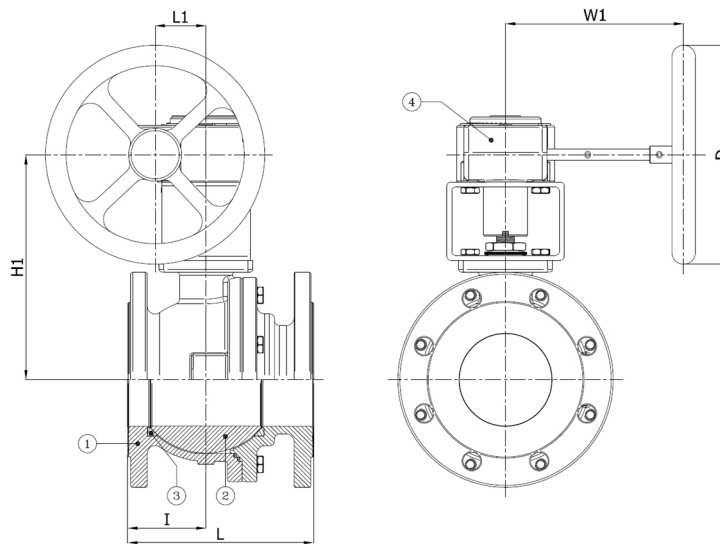

BV4-4466T-PN16 - Aluminium Wormwielkast

Kogelkraan, volle doorlaat, tweedelig huis, geflensd PN16, met Rotork wormwielkast
Norm Bouwlengte: EN 558-1 reeks 27

Artikelnummer	Belven Ref.
043D57F5065	BV4-4466T-PN16-DN065 - GEARBOX
043D57F5080	BV4-4466T-PN16-DN080 - GEARBOX
043D57F5100	BV4-4466T-PN16-DN100 - GEARBOX
043D57F5125	BV4-4466T-PN16-DN125 - GEARBOX
043D57F5150	BV4-4466T-PN16-DN150 - GEARBOX
043D57F5200	BV4-4466T-PN16-DN200 - GEARBOX

DN/Inch	L	H1	I	L1	W1	D	Drukkl.	Gewicht(kg)
DN065 (2 1/2")	170	181	61	46	166	125	PN16	19,90
DN080 (3")	180	217	75,5	52	194	224	PN16	23,80
DN100 (4")	190	230	80	52	194	224	PN16	30,30
DN125 (5")	325	252	149	52	194	224	PN16	53,30
DN150 (6")	350	315	157	65	236	256	PN16	81,90
DN200 (8")	400	360	190	80	376	400	PN16	122,00