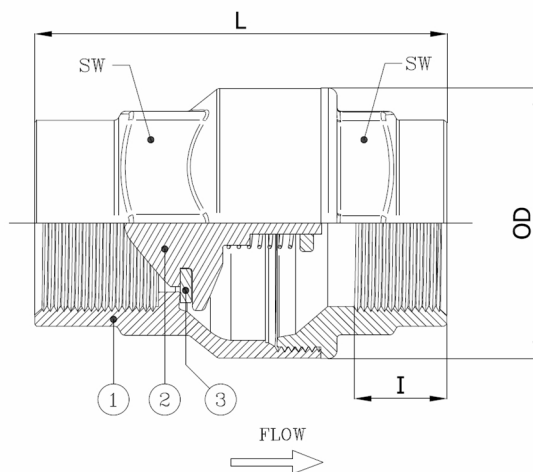

Technische Fiche

BV43-1179B-BSP

Messing schijfterugslagklep met rubberen zitting, draadeinden V/V ISO7/1-Rp
Norm Bouwlengte: Fabrieksstandaard

Artikelnummer	Belven Ref.
BV43-1111B-BSP	
BV43-1179B-BSP	

DN/Inch	Drukl.	Gewicht(kg)
	PN10	

Item 1	Item 2	Item 3
Materiaal Huis	Materiaal Klepblad	Materiaal Zitting
Messing : CW617N UNI EN 12165	PEI (ULTEM 1000)	NBR

Belven N.V.

Blokhuisstraat 24 | 2800 Mechelen | Belgium
Tel. 015 29 40 70 | Fax. 015 20 14 13 | info@belven.com | www.belven.com