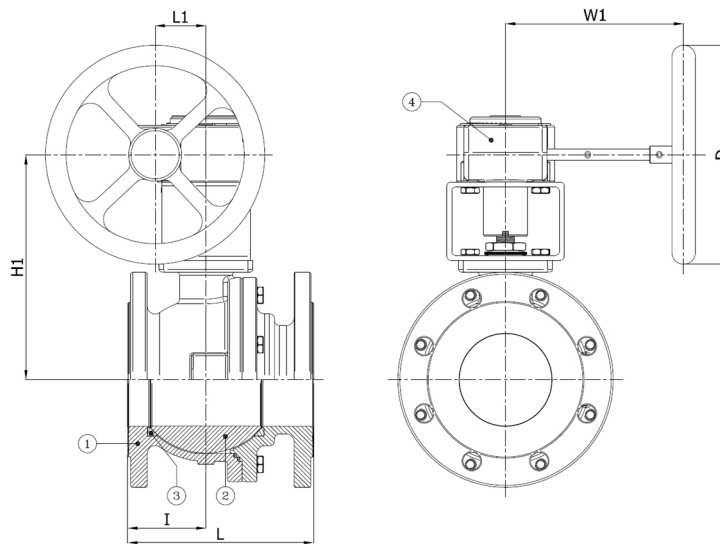

BV4-6666R-PN40 - Aluminium Wormwielkast

Kogelkraan, volle doorlaat, tweedelig huis, geflensd PN40, met Rotork wormwielkast
Norm Bouwlengte: EN 558-1 reeks 27

Artikelnummer	Belven Ref.
045D77F5065	BV4-6666R-PN40-DN065 - GEARBOX
045D77F5080	BV4-6666R-PN40-DN080 - GEARBOX
045D77F5100	BV4-6666R-PN40-DN100 - GEARBOX
045D77F5125	BV4-6666R-PN40-DN125 - GEARBOX
045D77F5150	BV4-6666R-PN40-DN150 - GEARBOX

DN/Inch	L	H1	I	L1	W1	D	Drukl.	Gewicht(kg)
DN065 (2 1/2")	170	181	61	46	166	125	PN40	21,60
DN080 (3")	180	217	75,5	52	194	224	PN40	25,80
DN100 (4")	190	230	80	52	194	224	PN40	32,90
DN125 (5")	325	252	149	52	194	224	PN40	58,20
DN150 (6")	350	315	157	65	236	256	PN40	89,60