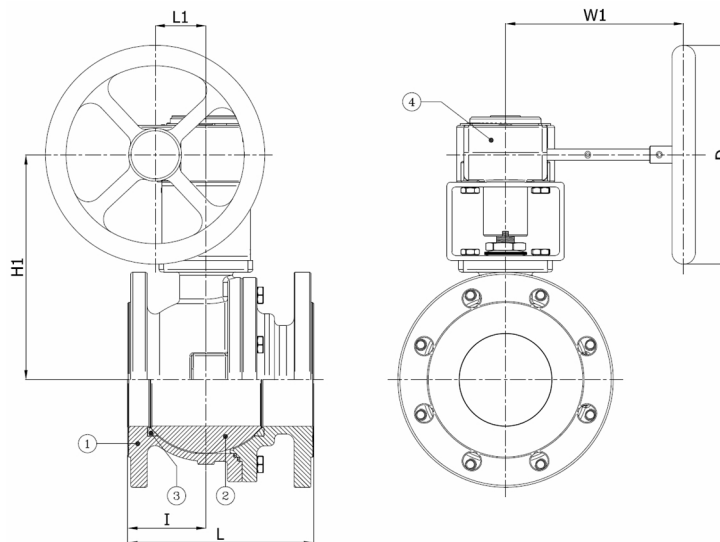

## BV4-4766T-PN10/PN16/PN40 - Aluminium

### Wormwielkast

Kogelkraan, volle doorlaat, tweedelig huis, geflensd PN10/PN16/PN40, met Rotork wormwielkast  
Norm Bouwlengte: EN 558-1 reeks 27

Artikelnummer	Belven Ref.
043D07F5015	BV4-4466T-PN40-DN015 - GEARBOX
043D07F5020	BV4-4466T-PN40-DN020 - GEARBOX
043D07F5025	BV4-4466T-PN40-DN025 - GEARBOX
043D07F5032	BV4-4466T-PN40-DN032 - GEARBOX
043D07F5040	BV4-4466T-PN40-DN040 - GEARBOX
043D07F5050	BV4-4466T-PN40-DN050 - GEARBOX

DN/Inch	L	H1	I	L1	W1	D	Drukl.	Gewicht(kg)
DN015 (1/2")	115	110	49	45	119	100	PN40	4,70
DN020 (3/4")	120	115	51	45	119	100	PN40	5,40
DN025 (1")	125	132	54	45	119	100	PN40	6,80
DN032 (1 1/4")	130	136	55	45	119	100	PN40	8,20
DN040 (1 1/2")	140	164	51,5	46	166	125	PN40	10,20
DN050 (2")	150	169	57,5	46	166	125	PN40	13,90