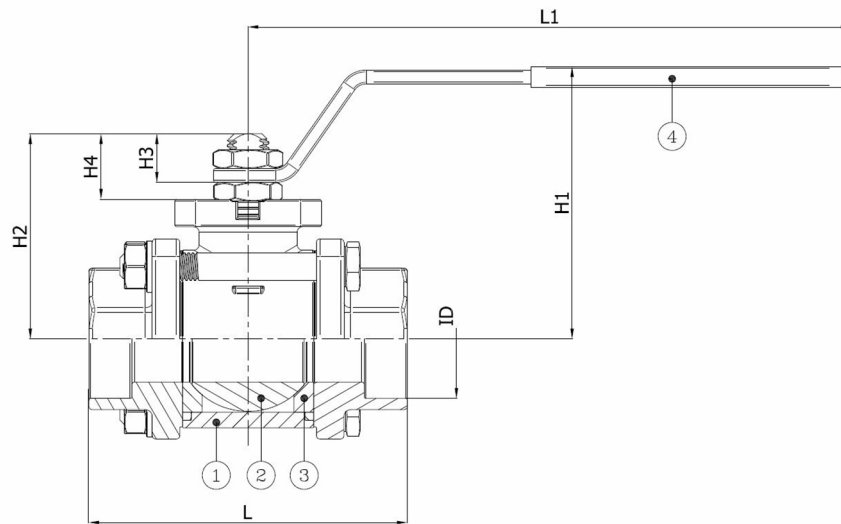

BV3-2466T-SW - Hendel

3-delige kogelkraan, volle doorlaat, SW lasmoffen, ISO 5211 opbouwflens, met hendel
Norm Bouwlengte: Fabrieksstandaard

Artikelnummer	Belven Ref.
036957T1010	BV3-2466T-SW - 3/8" - LEVER
036957T1015	BV3-2466T-SW - 1/2" - LEVER
036957T1020	BV3-2466T-SW - 3/4" - LEVER
036957T1025	BV3-2466T-SW - 1" - LEVER
036957T1032	BV3-2466T-SW - 1 1/4" - LEVER
036957T1040	BV3-2466T-SW - 1 1/2" - LEVER
036957T1050	BV3-2466T-SW - 2" - LEVER
036957T1065	BV3-2466T-SW - 2 1/2" - LEVER
036957T1080	BV3-2466T-SW - 3" - LEVER
036957T1100	BV3-2466T-SW - 4" - LEVER

DN/Inch	L	H1	H2	H3	H4	I	L1	ID	E	F	ISO	PCD	n x d	Drukkl.	Gewicht(kg)
DN010 (3/8")	57	50	35	9	13,5	9,5	110	18,2	8	5				PN64	0,30
DN015 (1/2")	65	64	47	10	15	9,5	131	22,4	10	7	F03	36	4 x 6	PN64	0,50
DN020 (3/4")	76	68	52	10	16	11,1	131	27,7	10	7	F04	42	4 x 5,5	PN40	0,70
DN025 (1")	92	79	60	12,5	19,5	12,7	174	34,5	12	8	F04	42	4 x 6	PN40	1,20
DN032 (1 1/4")	106	83	64	12,5	19,5	14,3	174	43,2	12	8	F04	42	4 x 5,5	PN25	1,70
DN040 (1 1/2")	116	100	79	16,5	24	15,9	250	49,5	16	10	F05	50	4 x 6,5	PN25	2,50
DN050 (2")	136	107	86	16,5	24	17,5	250	62	16	10	F05	50	4 x 6,5	PN25	3,90
DN065 (2 1/2")	153	126	103	18	28	20	321	76,5	20	14	F07	70	4 x M8	PN16	8,15
DN080 (3")	180	137	114	18	28	20	321	89,5	20	14	F07	70	4 x M8	PN16	12,80
DN100 (4")	217	156	137	22	34,5	20	381	115	24	18	F10	102	4 x M10	PN16	21,50