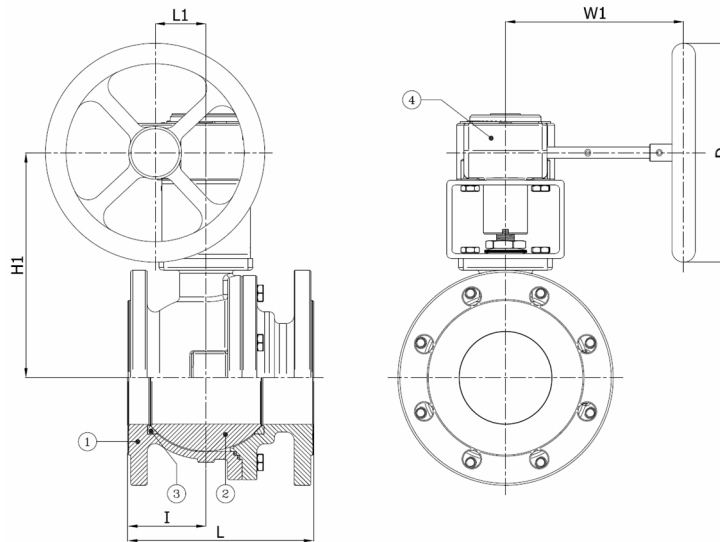

BV4-6666T-A150 - Aluminium Wormwielkast

Kogelkraan, volle doorlaat, tweedelij huis, geflensd ANSI 150lbs, met Rotork wormwielkast
Norm Bouwlengte: ANSI B16.10

Artikelnummer	Belven Ref.
047A77F5015	BV4-6666T-A150-DN015 - GEARBOX
047A77F5020	BV4-6666T-A150-DN020 - GEARBOX
047A77F5025	BV4-6666T-A150-DN025 - GEARBOX
047A77F5040	BV4-6666T-A150-DN040 - GEARBOX
047A77F5050	BV4-6666T-A150-DN050 - GEARBOX
047A77F5080	BV4-6666T-A150-DN080 - GEARBOX
047A77F5100	BV4-6666T-A150-DN100 - GEARBOX
047A77F5150	BV4-6666T-A150-DN150 - GEARBOX
047A77F5200	BV4-6666T-A150-DN200 - GEARBOX

DN/Inch	L	H1	I	L1	W1	D	Drukkl.	Gewicht(kg)
DN015 (1/2")	108	110	46,5	45	119	100	A150	4,20
DN020 (3/4")	117	115	53	45	119	100	A150	4,70
DN025 (1")	127	132	59,5	45	119	100	A150	6,10
DN040 (1 1/2")	165	164	77	46	166	125	A150	9,50
DN050 (2")	178	169	86	46	166	125	A150	15,30
DN080 (3")	203	217	79,5	52	194	224	A150	25,80
DN100 (4")	229	230	110	52	194	224	A150	34,30
DN150 (6")	394	315	181	65	236	256	A150	86,50
DN200 (8")	457	360	212	80	376	400	A150	131,50