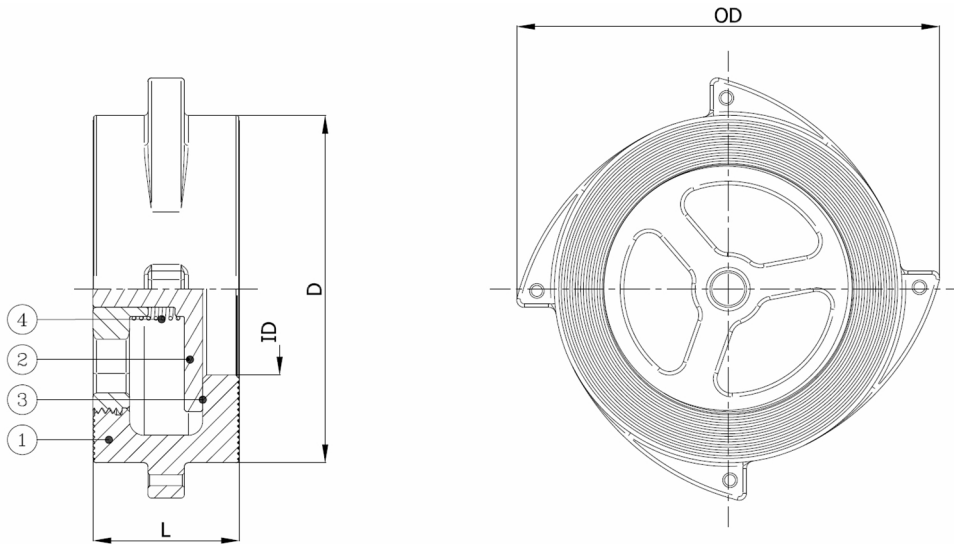

BV36-6666B-A150

Tussenbouw terugslagklep type "disc check", te monteren tussen flenzen PN10/PN16/PN25/PN40/A150
Norm Bouwlengte: EN 558-1 reeks 49

Artikelnummer	Belven Ref.
367077B0015	BV36-6666B-A150-DN015
367077B0020	BV36-6666B-A150-DN020
367077B0025	BV36-6666B-A150-DN025
367077B0032	BV36-6666B-A150-DN032
367077B0040	BV36-6666B-A150-DN040
367077B0050	BV36-6666B-A150-DN050
367077B0065	BV36-6666B-A150-DN065
367077B0080	BV36-6666B-A150-DN080
367077B0100	BV36-6666B-A150-DN100

DN/Inch	L	ID	OD	D	Drukl.	Gewicht(kg)
DN015 (1/2")	16	15	56	43	PN40	0,11
DN020 (3/4")	19	19	69	53	PN40	0,20
DN025 (1")	22	25	76	63	PN40	0,27
DN032 (1 1/4")	28	32	87	75	PN40	0,44
DN040 (1 1/2")	31,5	38	101	80	PN40	0,64
DN050 (2")	40	47	114	95	PN40	0,96
DN065 (2 1/2")	46	63	136	115	PN40	1,44
DN080 (3")	50	77	154	131	PN40	2,08
DN100 (4")	60	97,5	176	150	PN40	3,31