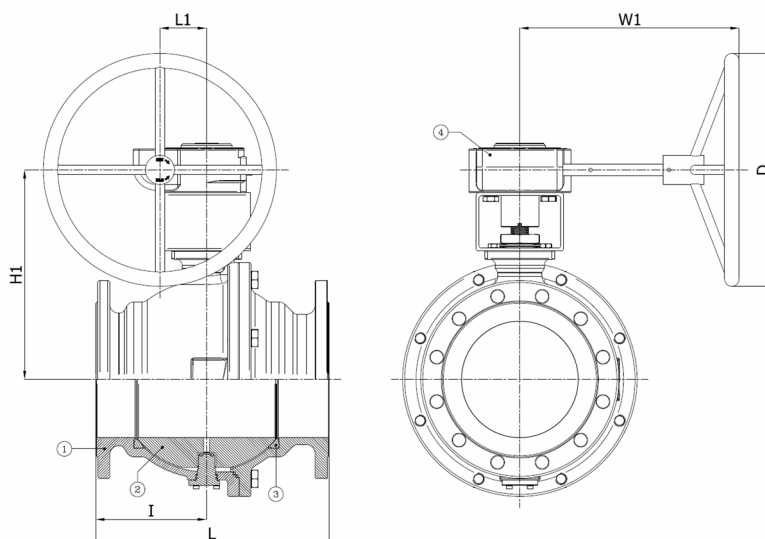

BV4-4466T-A150-TR - Wormwielkast

Kogelkraan, volle doorlaat, trunion mounted, tweedelig huis, geflensd ANSI 150lbs, met Rotork wormwielkast
Norm Bouwlengte: ANSI B16.10

Artikelnummer	Belven Ref.
047A57F5250TR	BV4-4466T-A150-TR-DN250 - GEARBOX
047A57F5300TR	BV4-4466T-A150-TR-DN300 - GEARBOX

DN/Inch	L	H1	I	L1	W1	D	Drukl.	Gewicht(kg)
DN250 (10")	533	434	301,8	86	305	700	A150	0,00
DN300 (12")	610	471	353,8	104,5	346	700	A150	0,00

Item 1	Item 2	Item 3	Item 4
Materiaal Huis	Materiaal Kogel	Materiaal Zitting	Materiaal Bediening
Koolstofstaal : A216 WCB	Roestvrijstaal : A182-F304 / A351-CF8	PTFE	Gietijzer