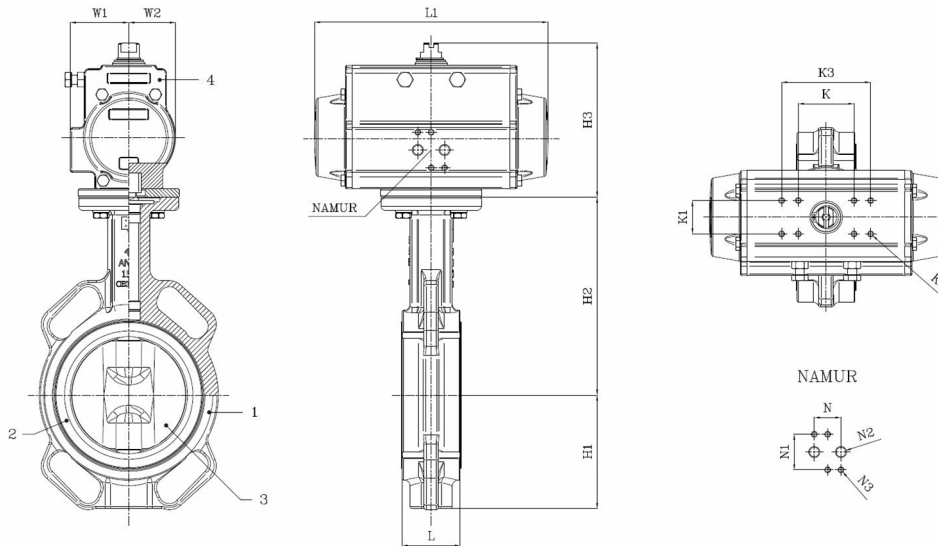

## BV10-2325B-PN10/PN16/A150 - Double Acting

Wafer type butterfly valve, mounting between flanges PN10/PN16/A150, with double acting actuator

Face to Face Standard: EN 558-1 Table 1 series 20

The actuator is selected for 20°C water with a pressure drop of 6 bar with 6 bar supply air pressure and minimum 1 cycle per week

Item Number	Belven Ref.
101023BDA20050	BV10-2325B-PN16-DN050 - DA052
101023BDA20065	BV10-2325B-PN16-DN065 - DA052
101023BDA20080	BV10-2325B-PN16-DN080 - DA063
101023BDA20100	BV10-2325B-PN16-DN100 - DA075
101023BDA20125	BV10-2325B-PN16-DN125 - DA075
101023BDA20150	BV10-2325B-PN16-DN150 - DA100
101023BDA20200	BV10-2325B-PN16-DN200 - DA115
101023BDA20250	BV10-2325B-PN16-DN250 - DA125
101023BDA20300	BV10-2325B-PN16-DN300 - DA140

DN/Size	L	H1	H2	H3	L1	W1	W2	K	K3	K1	K2	N	N1	N2	N3	Press.Cl.	Weight(kg)
DN050 (2")	43	71,4	142,7	113,5	141	41	30	80		30	M5	24	32	1/8"	M5	PN16	3.90
DN065 (2 1/2")	46	77,8	155,4	113,5	141	41	30	80		30	M5	24	32	1/8"	M5	PN16	4.60
DN080 (3")	46	89	161,8	125	164	45	35,5	80		30	M5	24	32	1/8"	M5	PN16	5.50
DN100 (4")	52	102	178	137	210	52,5	42	80		30	M5	24	32	1/8"	M5	PN16	8.20
DN125 (5")	56	123	190,5	137	210	52,5	42	80		30	M5	24	32	1/8"	M5	PN16	10.10
DN150 (6")	56	138	205,2	164,8	275	68	55	80		30	M5	24	32	1/4"	M5	PN16	13.60
DN200 (8")	60	168	237	205,9	333	73	64	80	130	30	M5	24	32	1/4"	M5	PN16	22.70
DN250 (10")	68	207	268,3	209,4	372	80	68	80	130	30	M5	24	32	1/4"	M5	PN16	30.30
DN300 (12")	78	243,5	308,5	232	435	87,5	76,5	80	130	30	M5	24	32	1/4"	M5	PN16	45.10