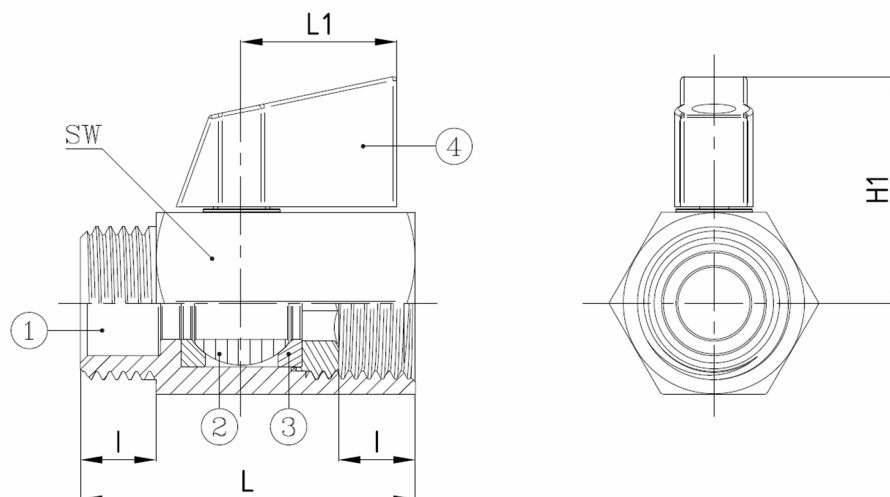

BV1-1111T-BSP M/F MINI

Messing 2-weg kogelkraan, gezandstraald en verchromd, draadeinden M/F ISO228/1-G, met vleugelhendel
Norm Bouwlenge: Fabrieksstandaard

Artikelnummer	Belven Ref.
012111T1015	BV1-1111T-BSP M/F 1/2" MINI - LEVER

DN/Inch	L	H1	A	I	L1	SW	Drukkl.	Gewicht(kg)
DN015 (1/2")	46	31	9	11	20,5	25	PN10	0,12

Item 1	Item 2	Item 3	Item 4
Materiaal Huis	Materiaal Kogel	Materiaal Zitting	Materiaal Bediening
Messing : CW617N UNI EN 12165	Messing : CW614N UNI EN 12164	PTFE	Nylon PA66