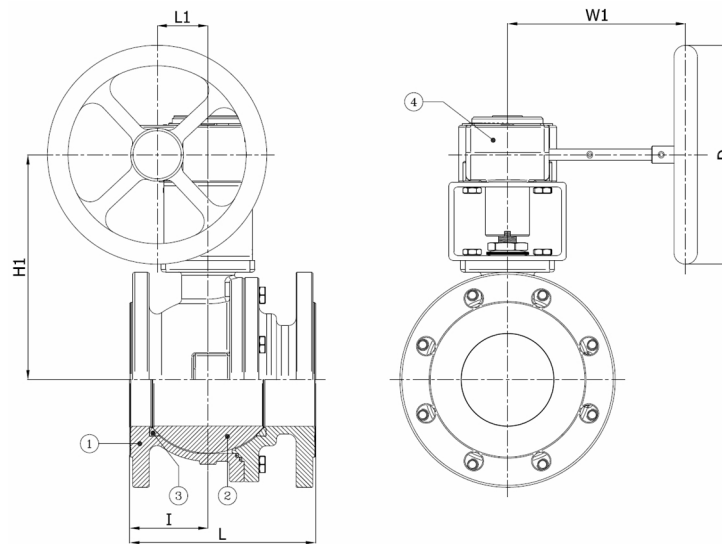

BV4-4766T-PN16 - Aluminium Wormwielkast

Kogelkraan, volle doorlaat, tweedelijg huis, geflensd PN16, met Rotork wormwielkast
Norm Bouwlengte: EN 558-1 reeks 27

Artikelnummer	Belven Ref.
043D07F5065	BV4-4466T-PN16-DN065 - GEARBOX
043D07F5080	BV4-4466T-PN16-DN080 - GEARBOX
043D07F5100	BV4-4466T-PN16-DN100 - GEARBOX
043D07F5125	BV4-4466T-PN16-DN125 - GEARBOX
043D07F5150	BV4-4466T-PN16-DN150 - GEARBOX
043D07F5200	BV4-4466T-PN16-DN200 - GEARBOX

DN/Inch	L	H1	I	L1	W1	D	Drukl.	Gewicht(kg)
DN065 (2 1/2")	170	181	61	46	166	125	PN16	19,90
DN080 (3")	180	217	75,5	52	194	224	PN16	23,80
DN100 (4")	190	230	80	52	194	224	PN16	30,30
DN125 (5")	325	252	149	52	194	224	PN16	53,30
DN150 (6")	350	315	157	65	236	256	PN16	81,90
DN200 (8")	400	360	190	80	376	400	PN16	122,00