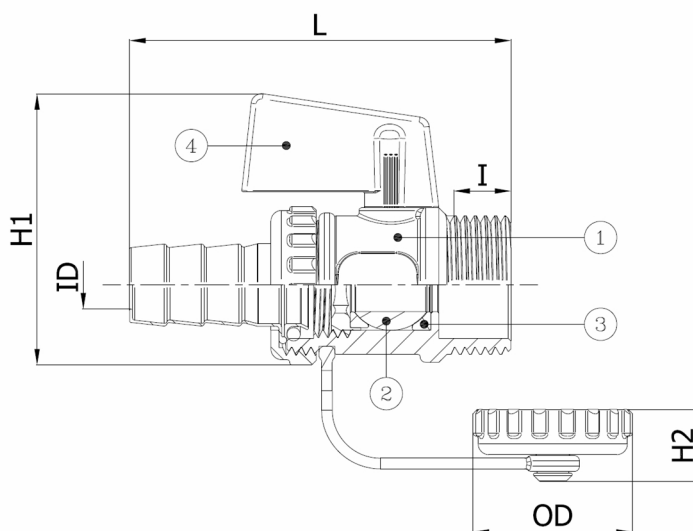

## BV63-1112E

Messing aflatkraan met afsluitkapje, messing slangpilaar/mannelijke draad ISO 228, met vleugelhendel  
Norm Bouwlengte: Fabrieksstandaard

Artikelnummer	Belven Ref.
633111T1015	BV63-1112E - 1/2" - LEVER
633111T1020	BV63-1112E - 3/4" - LEVER

DN/Inch	L	H1	H2	I	ID	OD	Drukkl.	Gewicht(kg)
DN015 (1/2")	68	50	13	13	10	30	10 bar	0,13
DN020 (3/4")	68	50	13	12	10	30	10 bar	1,16

Item 1	Item 2	Item 3	Item 4
Materiaal Huis	Materiaal Kogel	Materiaal Zitting	Materiaal Bediening
Messing : CW617N UNI EN 12420	Messing : CW614N - verchromd	EPDM	Nylon 66