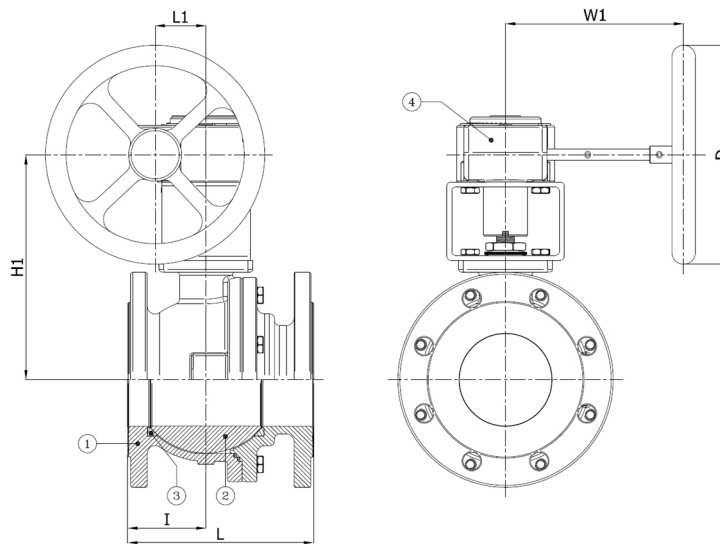

BV4-4766R-PN40 - Aluminium Wormwielkast

Kogelkraan, volle doorlaat, tweedelijg huis, geflensd PN40, met Rotork wormwielkast
Norm Bouwlengte: EN 558-1 reeks 27

Artikelnummer	Belven Ref.
045D07F5065	BV4-4466R-PN40-DN065 - GEARBOX
045D07F5080	BV4-4466R-PN40-DN080 - GEARBOX
045D07F5100	BV4-4466R-PN40-DN100 - GEARBOX
045D07F5150	BV4-4466R-PN40-DN150 - GEARBOX

DN/Inch	L	H1	I	L1	W1	D	Drukkl.	Gewicht(kg)
DN065 (2 1/2")	170	181	61	46	166	125	PN40	21,60
DN080 (3")	180	217	75,5	52	194	224	PN40	25,80
DN100 (4")	190	230	80	52	194	224	PN40	32,90
DN150 (6")	350	315	157	65	236	256	PN40	89,60