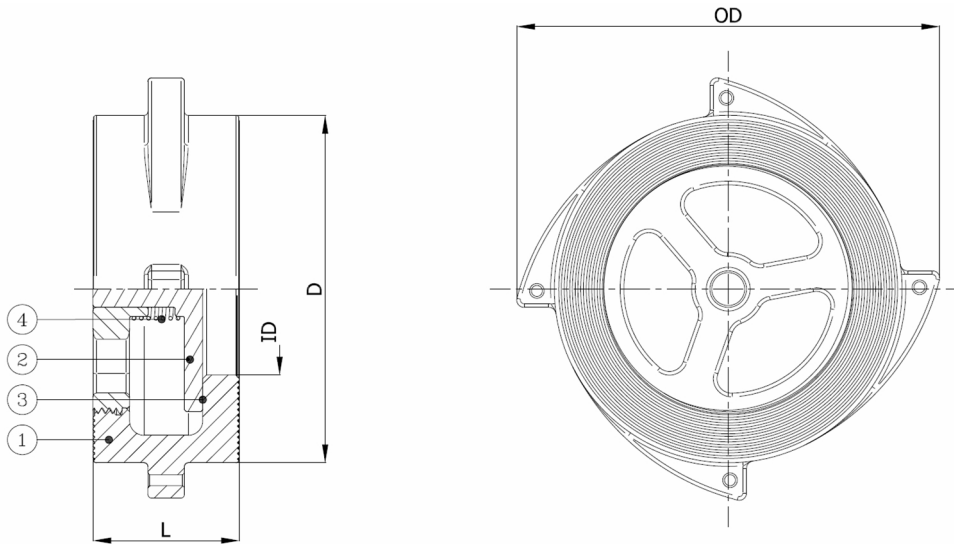

BV36-6666T-A150

Tussenbouw terugslagklep type "disc check", te monteren tussen flenzen PN10/PN16/PN25/PN40/A150
Norm Bouwlengte: EN 558-1 reeks 49

Artikelnummer	Belven Ref.
367077T0015	BV36-6666T-A150-DN015
367077T0020	BV36-6666T-A150-DN020
367077T0025	BV36-6666T-A150-DN025
367077T0032	BV36-6666T-A150-DN032
367077T0040	BV36-6666T-A150-DN040
367077T0050	BV36-6666T-A150-DN050
367077T0065	BV36-6666T-A150-DN065
367077T0080	BV36-6666T-A150-DN080
367077T0100	BV36-6666T-A150-DN100

DN/Inch	L	ID	OD	D	Drukl.	Gewicht(kg)
DN015 (1/2")	16	15	56	43	PN40	0,11
DN020 (3/4")	19	19	69	53	PN40	0,20
DN025 (1")	22	25	76	63	PN40	0,27
DN032 (1 1/4")	28	32	87	75	PN40	0,44
DN040 (1 1/2")	31,5	38	101	80	PN40	0,64
DN050 (2")	40	47	114	95	PN40	0,96
DN065 (2 1/2")	46	63	136	115	PN40	1,44
DN080 (3")	50	77	154	131	PN40	2,08
DN100 (4")	60	97,5	176	150	PN40	3,31