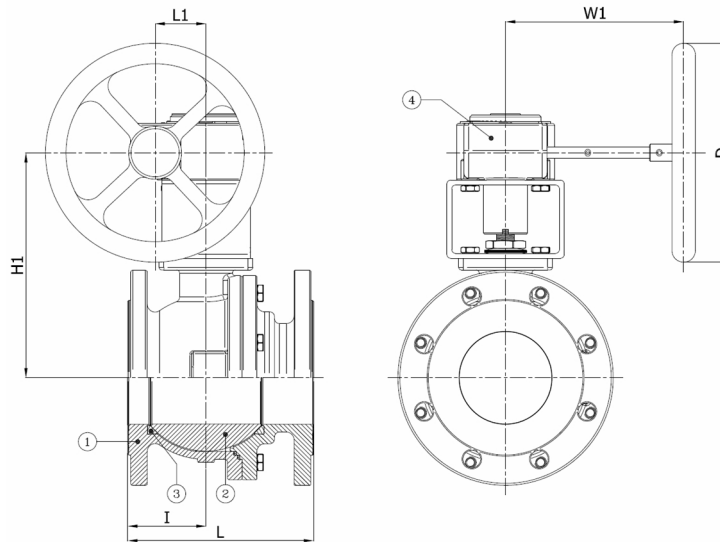

## BV4-4766R-A300 - Aluminium Wormwielkast

Kogelkraan, volle doorlaat, tweedelig huis, geflensd ANSI 300lbs, met Rotork wormwielkast  
Norm Bouwlengte: ANSI B16.10

Artikelnummer	Belven Ref.
048A07F5015	BV4-4766R-A300-DN015 - GEARBOX
048A07F5020	BV4-4766R-A300-DN020 - GEARBOX
048A07F5025	BV4-4766R-A300-DN025 - GEARBOX
048A07F5040	BV4-4766R-A300-DN040 - GEARBOX
048A07F5050	BV4-4766R-A300-DN050 - GEARBOX
048A07F5080	BV4-4766R-A300-DN080 - GEARBOX
048A07F5100	BV4-4766R-A300-DN100 - GEARBOX
048A07F5150	BV4-4766R-A300-DN150 - GEARBOX

DN/Inch	L	H1	I	L1	W1	D	Drukkl.	Gewicht(kg)
DN015 (1/2")	140	110	61,5	45	119	100	A300	4,20
DN020 (3/4")	152	115	61	45	119	100	A300	4,70
DN025 (1")	165	132	70,5	45	119	100	A300	6,10
DN040 (1 1/2")	190	164	78,5	46	166	125	A300	9,50
DN050 (2")	216	169	86	46	166	125	A300	15,30
DN080 (3")	283	217	81	52	194	224	A300	25,80
DN100 (4")	305	230	88,5	52	194	224	A300	34,30
DN150 (6")	403	315	172	65	236	256	A300	86,50