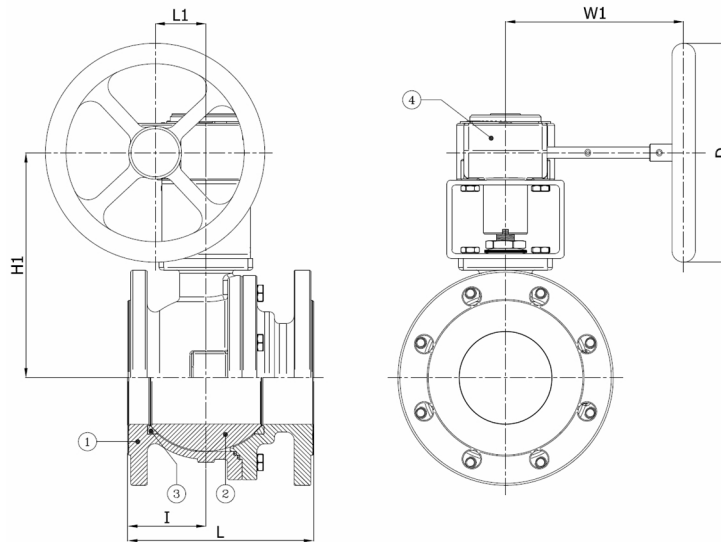

BV4-4766T-A150 - Aluminium Wormwielkast

Kogelkraan, volle doorlaat, tweedelijg huis, geflensd ANSI 150lbs, met Rotork wormwielkast
Norm Bouwlengte: ANSI B16.10

Artikelnummer	Belven Ref.
047A07F5015	BV4-4766T-A150-DN015 - GEARBOX
047A07F5020	BV4-4766T-A150-DN020 - GEARBOX
047A07F5025	BV4-4766T-A150-DN025 - GEARBOX
047A07F5040	BV4-4766T-A150-DN040 - GEARBOX
047A07F5050	BV4-4766T-A150-DN050 - GEARBOX
047A07F5080	BV4-4766T-A150-DN080 - GEARBOX
047A07F5100	BV4-4766T-A150-DN100 - GEARBOX
047A07F5150	BV4-4766T-A150-DN150 - GEARBOX
047A07F5200	BV4-4766T-A150-DN200 - GEARBOX

DN/Inch	L	H1	I	L1	W1	D	Drukkl.	Gewicht(kg)
DN015 (1/2")	108	110	46,5	45	119	100	A150	4,20
DN020 (3/4")	117	115	53	45	119	100	A150	4,70
DN025 (1")	127	132	59,5	45	119	100	A150	6,10
DN040 (1 1/2")	165	164	77	46	166	125	A150	9,50
DN050 (2")	178	169	86	46	166	125	A150	15,30
DN080 (3")	203	217	79,5	52	194	224	A150	25,80
DN100 (4")	229	230	110	52	194	224	A150	34,30
DN150 (6")	394	315	181	65	236	256	A150	86,50
DN200 (8")	457	360	212	80	376	400	A150	131,50