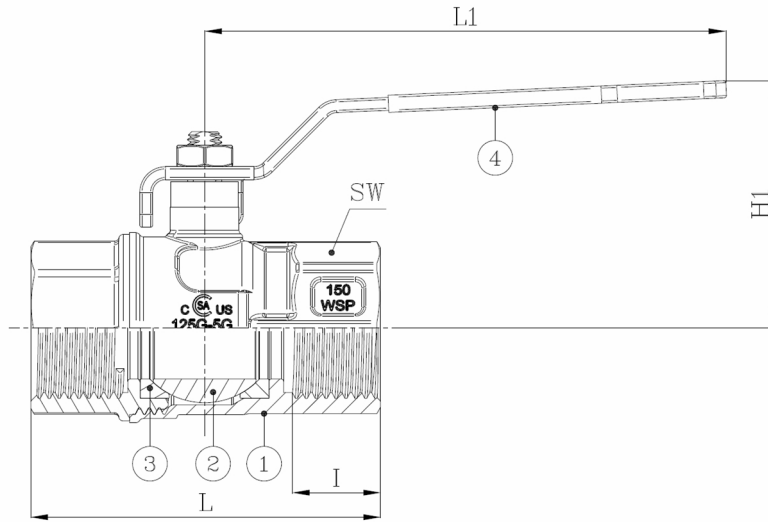

Technical Product Sheet

BV2-6273-BSP (F/F) - GAS

Brass 2-way ball valve, full bore, threaded F/F ISO 7/1-Rp, with lever, suitable for gas applications
Face to Face Standard: Factory standard

Item Number	Belven Ref.
024112T1015	BV2-6273-GAS-1/2"+LEVER
024112T1020	BV2-6273-GAS-3/4"+LEVER
024112T1025	BV2-6273-GAS-4/4"+LEVER
024112T1032	BV2-6273-GAS-5/4"+LEVER
024112T1040	BV2-6273-GAS-6/4"+LEVER
024112T1050	BV2-6273-GAS-2"+LEVER

DN/Size	L	H1	I	L1	SW	Press.Cl.	Weight(kg)
DN015 (1/2")	59	46	15	96	25	PN5	0.18
DN020 (3/4")	67	57	16,3	121	31	PN5	0.30
DN025 (1")	81,5	59	19,1	121	38	PN5	0.44
DN032 (1 1/4")	94	73	21,4	151	48	PN5	0.77
DN040 (1 1/2")	102,5	79	21,4	151	54	PN5	1.08
DN050 (2")	123	93,5	25,7	160	67	PN5	1.76

Item 1	Item 2	Item 3	Item 4
Body Material	Ball Material	Seat Material	Actuator Material
Brass : CW617N UNI EN 12165	Brass : CW617N UNI EN 12165	PTFE	Carbon steel

Belven N.V.

Blokhuisstraat 24 | 2800 Mechelen | Belgium
Tel. 015 29 40 70 | Fax. 015 20 14 13 | info@belven.com | www.belven.com