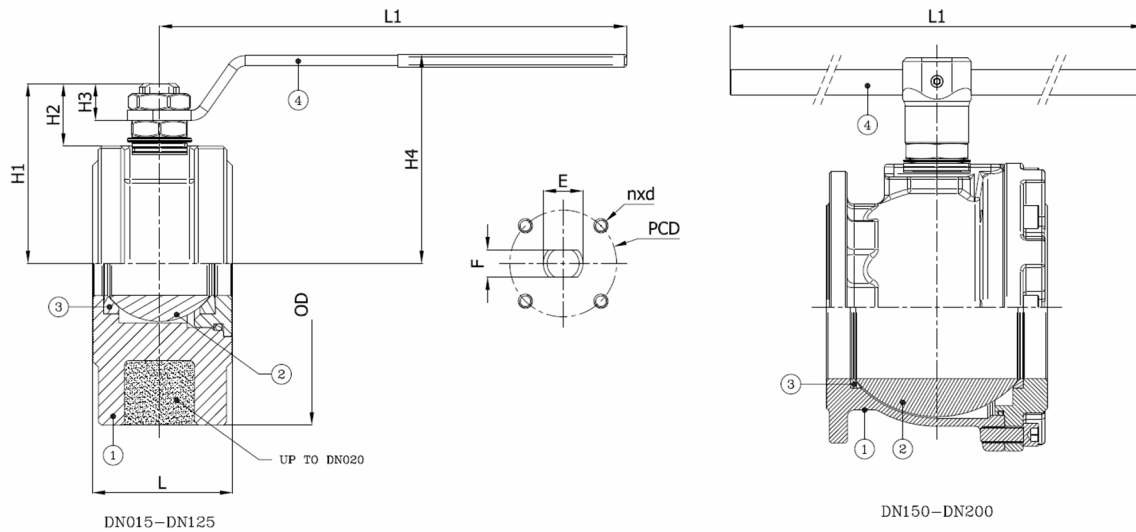

## BV8-6666T-PN16

Kogelkraan, volle doorlaat, tussenbouwtype, te monteren tussen flenzen PN16, met hendel  
Norm Bouw lengte: Fabrieksstandaard

| Artikelnummer | Belven Ref.          |
|---------------|----------------------|
| 083077T1015   | BV8-6666T-PN16-DN015 |
| 083077T1020   | BV8-6666T-PN16-DN020 |
| 083077T1025   | BV8-6666T-PN16-DN025 |
| 083077T1032   | BV8-6666T-PN16-DN032 |
| 083077T1040   | BV8-6666T-PN16-DN040 |
| 083077T1050   | BV8-6666T-PN16-DN050 |

| DN/Inch        | L    | H1   | H2   | H3 | H4  | L1  | OD  | E  | F  | ISO | PCD | n x d  | Drukl. | Gewicht(kg) |
|----------------|------|------|------|----|-----|-----|-----|----|----|-----|-----|--------|--------|-------------|
| DN015 (1/2")   | 35   | 47   | 15,5 | 9  | 65  | 131 | 90  | 10 | 7  | F03 | 32  | 4 x M5 | PN16   | 1,30        |
| DN020 (3/4")   | 40   | 51,5 | 15,5 | 9  | 69  | 131 | 100 | 10 | 7  | F03 | 32  | 4 x M5 | PN16   | 1,90        |
| DN025 (1")     | 46   | 61   | 17   | 11 | 80  | 174 | 110 | 12 | 8  | F04 | 42  | 4 x M5 | PN16   | 2,20        |
| DN032 (1 1/4") | 54   | 64,5 | 15   | 11 | 84  | 174 | 140 | 12 | 8  | F04 | 42  | 4 x M5 | PN16   | 3,30        |
| DN040 (1 1/2") | 63,5 | 78   | 24,5 | 13 | 102 | 250 | 150 | 16 | 10 | F05 | 50  | 4 x M6 | PN16   | 4,20        |
| DN050 (2")     | 82   | 87   | 25   | 13 | 111 | 250 | 165 | 16 | 10 | F05 | 50  | 4 x M6 | PN16   | 6,10        |