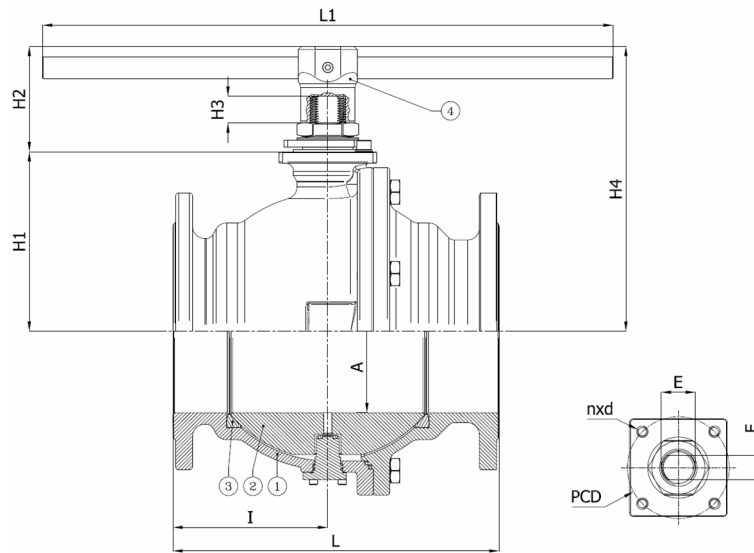

BV4-6666R-PN40-TR - Hendel

Kogelkraan, volle doorlaat, trunion mounted, tweedelig huis, geflensd PN40, met hendel

Norm Bouwlengte: EN 558-1 reeks 27

Artikelnummer	Belven Ref.
045D77F1200TR	BV4-6666R-PN40-TR-DN200 - LEVER

DN/Inch	L	H1	H2	H3	H4	A	I	L1	E	F	ISO	PCD	n x d	Drukl.	Gewicht(kg)
DN200 (8")	400	220	68	27,5	348	200	190	700	M42	30	F12	125	4 x M12	PN40	163,50

Item 1	Item 2	Item 3	Item 4
Materiaal Huis	Materiaal Kogel	Materiaal Zitting	Materiaal Bediening
Roestvrijstaal : 1.4408 (CF8M)	Roestvrijstaal : A182-F316 / A351-CF8M	RPTFE	Koolstofstaal A37