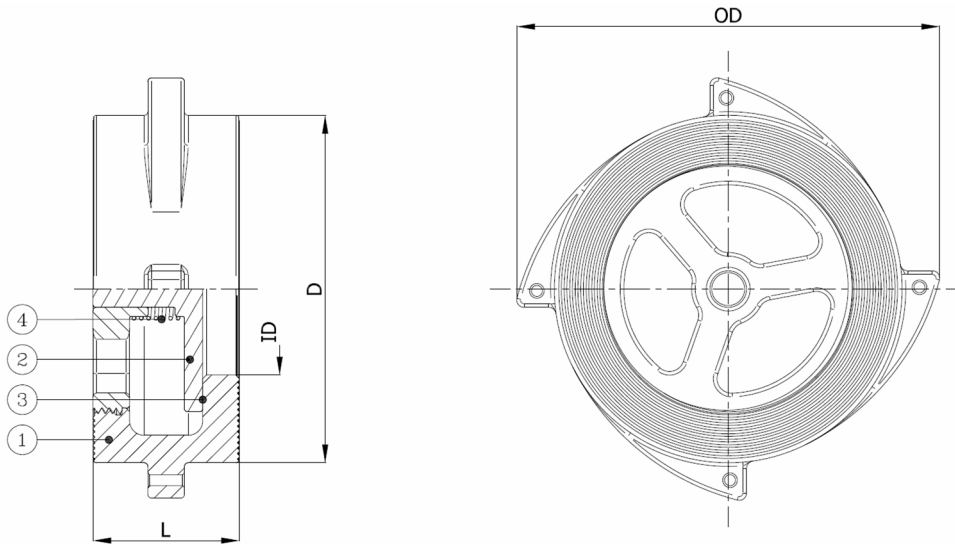

BV36-6666E-A150

Tussenbouw terugslagklep type "disc check", te monteren tussen flenzen PN10/PN16/PN25/PN40/A150
Norm Bouwlengte: EN 558-1 reeks 49

Artikelnummer	Belven Ref.
367077E0015	BV36-6666E-A150-DN015
367077E0020	BV36-6666E-A150-DN020
367077E0025	BV36-6666E-A150-DN025
367077E0032	BV36-6666E-A150-DN032
367077E0040	BV36-6666E-A150-DN040
367077E0050	BV36-6666E-A150-DN050
367077E0065	BV36-6666E-A150-DN065
367077E0080	BV36-6666E-A150-DN080
367077E0100	BV36-6666E-A150-DN100

DN/Inch	L	ID	OD	D	Drukl.	Gewicht(kg)
DN015 (1/2")	16	15	56	43	PN40	0,11
DN020 (3/4")	19	19	69	53	PN40	0,20
DN025 (1")	22	25	76	63	PN40	0,27
DN032 (1 1/4")	28	32	87	75	PN40	0,44
DN040 (1 1/2")	31,5	38	101	80	PN40	0,64
DN050 (2")	40	47	114	95	PN40	0,96
DN065 (2 1/2")	46	63	136	115	PN40	1,44
DN080 (3")	50	77	154	131	PN40	2,08
DN100 (4")	60	97,5	176	150	PN40	3,31