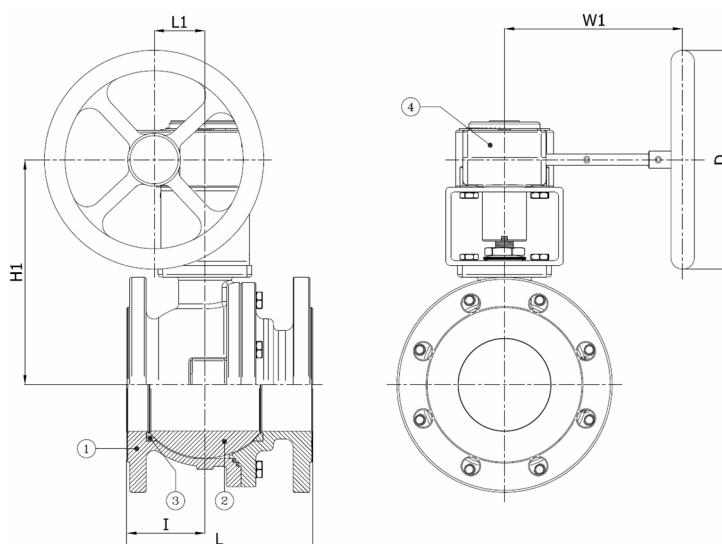

## BV4-4466R-A300 - Aluminium Wormwielkast

Kogelkraan, volle doorlaat, tweedelijg huis, geflensd ANSI 300lbs, met Rotork wormwielkast

Norm Bouwlengte: ANSI B16.10

Artikelnummer	Belven Ref.
048A57F5015	BV4-4466R-A300-DN015 - GEARBOX
048A57F5020	BV4-4466R-A300-DN020 - GEARBOX
048A57F5025	BV4-4466R-A300-DN025 - GEARBOX
048A57F5040	BV4-4466R-A300-DN040 - GEARBOX
048A57F5050	BV4-4466R-A300-DN050 - GEARBOX
048A57F5080	BV4-4466R-A300-DN080 - GEARBOX
048A57F5100	BV4-4466R-A300-DN100 - GEARBOX
048A57F5150	BV4-4466R-A300-DN150 - GEARBOX

DN/Inch	L	H1	I	L1	W1	D	Drukkl.	Gewicht(kg)
DN015 (1/2")	140	110	61,5	45	119	100	A300	4,20
DN020 (3/4")	152	115	61	45	119	100	A300	4,70
DN025 (1")	165	132	70,5	45	119	100	A300	6,10
DN040 (1 1/2")	190	164	78,5	46	166	125	A300	9,50
DN050 (2")	216	169	86	46	166	125	A300	15,30
DN080 (3")	283	217	81	52	194	224	A300	25,80
DN100 (4")	305	230	88,5	52	194	224	A300	34,30
DN150 (6")	403	315	172	65	236	256	A300	86,50