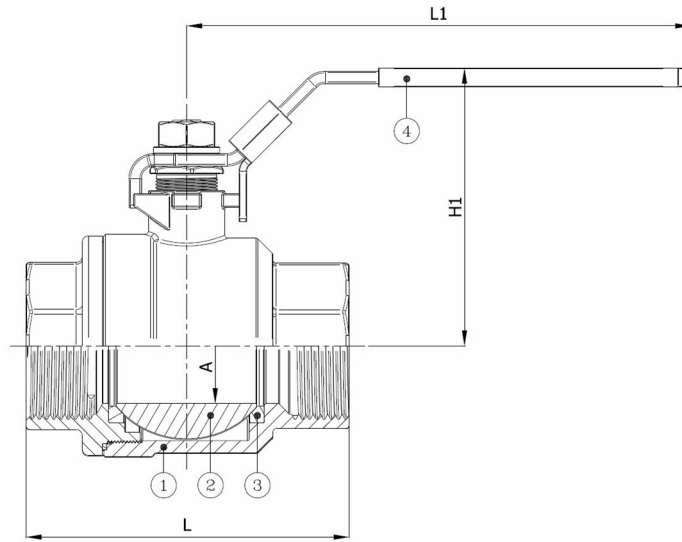

## BV2-2466T-LD-BSP

Ball valve with 2-pce body, full bore, BSP threaded F/F ISO7/1-Rp, with lockable lever

Face to Face Standard: Factory standard

Item Number	Belven Ref.
026156T1008-A	BV2-2466T-LD-BSP - 1/4" - LEVER
026156T1010-A	BV2-2466T-LD-BSP - 3/8" - LEVER
026156T1015-A	BV2-2466T-LD-BSP - 1/2" - LEVER
026156T1020-A	BV2-2466T-LD-BSP - 3/4" - LEVER
026156T1025-A	BV2-2466T-LD-BSP - 1" - LEVER
026156T1032-A	BV2-2466T-LD-BSP - 1 1/4" - LEVER
026156T1040-A	BV2-2466T-LD-BSP - 1 1/2" - LEVER
026156T1050-A	BV2-2466T-LD-BSP - 2" - LEVER

DN/Size	L	H1	A	L1	Press.Cl.	Weight(kg)
DN008 (1/4")	49,2	41,4	10	80	1000 WOG	0.16
DN010 (3/8")	49,2	41,4	12,5	80	1000 WOG	0.15
DN015 (1/2")	59	45	15	80	1000 WOG	0.22
DN020 (3/4")	68,6	54,7	20	100	1000 WOG	0.37
DN025 (1")	78,6	65,3	24,5	125	1000 WOG	0.61
DN032 (1 1/4")	93,2	70,9	32	125	1000 WOG	0.96
DN040 (1 1/2")	103,1	84	38	160	1000 WOG	1.50
DN050 (2")	123,3	93,3	50	160	1000 WOG	2.55